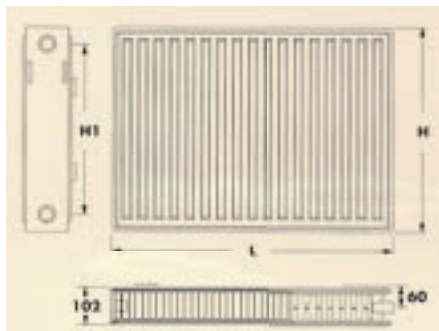

**TYP 10-P**

**TYP 11-PK**

**TYP 21-PKP**

**TYP 22-PKKP**

**TYP 33-DKEK**

# TYP 10-P

Typ 10-P	Wysokość	300	400	500	600	900
	Wymiar B	245	345	445	545	845
	°C (*)	Watt	Watt	Watt	Watt	Watt
	55/45	168	213	256	300	430
70/55	264	333	401	469	674	
75/65	327	413	498	582	836	
90/70	414	523	630	737	1058	