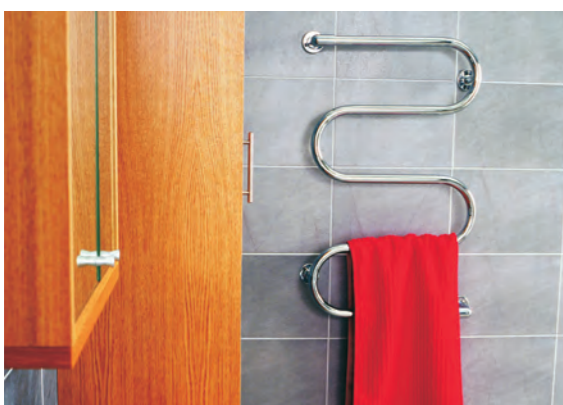

Amirante E

Grzejniki elektryczne

Grzejniki elektryczne z oferty Purmo pozwalają na elastyczne projektowanie ogrzewania budynku. Są niezależnymi emiterami ciepła, bez konieczności montażu instalacji grzewczej. Warto o nich pomyśleć, gdy planujemy budowę lub rozbudowę domu. Grzejniki elektryczne charakteryzują się łatwą i szybką regulacją temperatury, praktycznie nie wymagają obsługi i pracują bezgłośnie. O ich funkcjonalności decyduje elektroniczny, precyzyjny termostat, zabezpieczenie przed przegrzaniem oraz funkcja przeciwmroźniowa.

Grzejniki kolumnowe

Grzejniki kolumnowe Delta Laserline łączą klasyczną formę z najnowocześniejszą metodą produkcji. Unikalna na skalę światową technologia kompletnego spawania laserowego zapewnia nadzwyczajną trwałość i wysokiej klasy design. Oprócz klasycznych form nawiązujących do żeliwnych żeberek, grzejniki Delta mogą być oryginalnym wyposażeniem wnętrza w postaci nowoczesnego barku czy ławeczki.