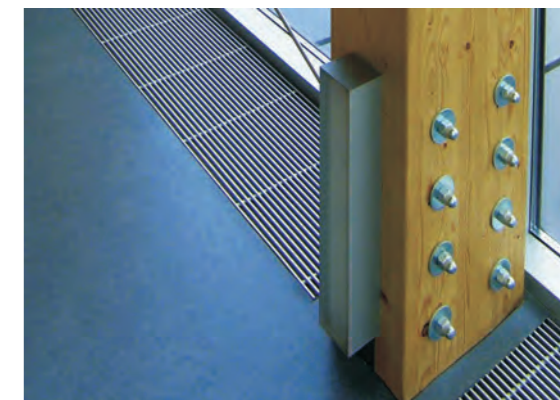

Vido

Grzejniki kanałowe

Grzejniki kanałowe Aquilo doskonale sprawdzają się w pomieszczeniach biurowych, budynkach użyteczności publicznej, jak również w domach i mieszkaniach – wszędzie tam, gdzie niezbędne jest wydajne i dyskretne ogrzewanie dużych przeszklonych powierzchni lub gdy aranżacja wyklucza tradycyjne grzejniki mocowane na ścianach. Grzejniki kanałowe w całości ukryte są pod podłogą, bezpośrednio wzdłuż przeszklonych powierzchni, np. okien tarasowych.