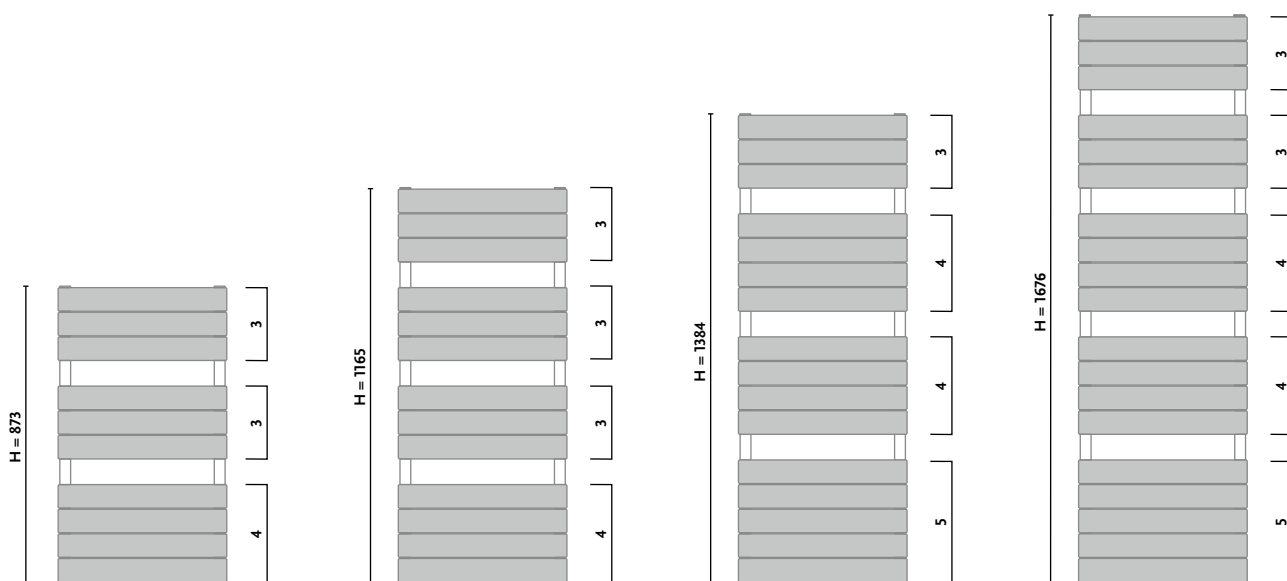

Altus VA

Kolor: Szary mat [14]
Podłączenie: [11]

Altus VA

Standardowo dostarczany w kolorze białym RAL 9016 z podłączeniem 11. Zawory pokazane na zdjęciu są wyposażeniem opcjonalnym, dostępnym za dodatkową opłatą.

Typ:	AVA - grzejnik pojedynczy pionowy
Materiał:	stal niskowęglowa, niestopowa
Konstrukcja:	rury profil 70 x 11 kolektor \varnothing 32
Ciśnienie robocze:	do 0,4 Mpa (4 bar)
Temperatura pracy:	do 95°C
Wyposażenie standardowe:	korek Premium $\frac{1}{2}$ "; odpowietrznik Premium $\frac{1}{2}$ "; zawieszanie grzejnikowe Z 18
Wykończenie powierzchni:	Standardowo kolor biały RAL 9016 [01]
Kolor z palety GORGIEL:	kolor z palety GORGIEL + 25% ceny grzejnika białego. grzejnik nie występuje w wersji chromowanej
Przyłącza:	$\frac{1}{2}$ " Gw

STANDARD

Altus VA	H [mm]	W [mm]	D [mm]	DC [mm]	C [mm]	A [mm]	HA [mm]	INDEKS	n	55/45/20°C [W]	75/65/20°C [W]	e [W]
AVA 90/40	873	400	108	45	358	358	656	1014201416 1101	1,2204	185	348	300
AVA 115/40	1165	400	108	45	358	358	948	1014201417 1101	1,2290	241	454	300
AVA 140/40	1384	400	108	45	358	358	1167	1014201418 1101	1,2354	284	535	300
AVA 165/40	1676	400	108	45	358	358	1459	1014201419 1101	1,2440	343	648	600
AVA 90/50	873	500	108	45	458	458	656	1014201420 1101	1,2204	223	417	300
AVA 115/50	1165	500	108	45	458	458	948	1014201421 1101	1,2290	291	544	300
AVA 140/50	1384	500	108	45	458	458	1167	1014201422 1101	1,2354	342	642	600
AVA 165/50	1676	500	108	45	458	458	1459	1014201423 1101	1,2440	412	778	600

POLECANY:

ZAWÓR - KORNER (prawy)
w kolorze grzejnika
dla podłączenia [11]

GRZAŁKA
elektryczna
model GOR