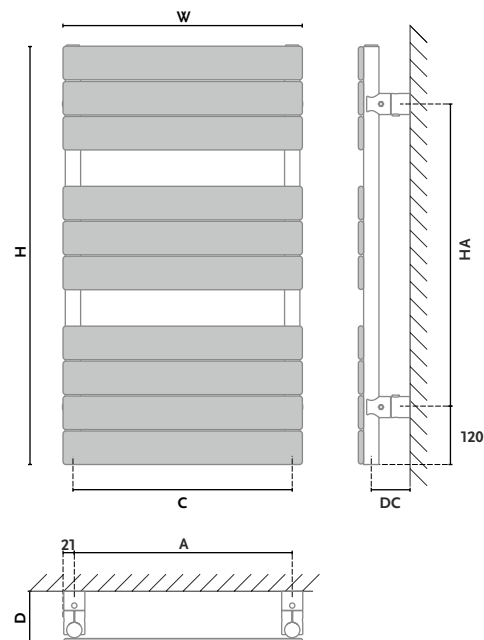

Altus VA

Kolor: Szary mat [14]
Podłączenie: [11]

Altus VA

Standardowo dostarczany w kolorze białym RAL 9016 z podłączeniem 11. Zawory pokazane na zdjęciu są wyposażeniem opcjonalnym, dostępnym za dodatkową opłatą.

Typ:	AVA - grzejnik pojedynczy pionowy
Materiał:	stal niskowęglowa, niestopowa
Konstrukcja:	rury profil 70 x 11 kolektor \varnothing 32
Ciśnienie robocze:	do 0,4 Mpa (4 bar)
Temperatura pracy:	do 95°C
Wyposażenie standardowe:	korek Premium $\frac{1}{2}$ "; odpowietrznik Premium $\frac{1}{2}$ "; zawieszanie grzejnikowe Z 18
Wykończenie powierzchni:	Standardowo kolor biały RAL 9016 [01]
Kolor z palety GORGIEL:	kolor z palety GORGIEL + 25% ceny grzejnika białego. grzejnik nie występuje w wersji chromowanej
Przyłącza:	$\frac{1}{2}$ " Gw

STANDARD

Altus VA	H [mm]	W [mm]	D [mm]	DC [mm]	C [mm]	A [mm]	HA [mm]	INDEKS	n	55/45/20°C [W]	75/65/20°C [W]	e [W]
AVA 90/40	873	400	108	45	358	358	656	1014201416 1101	1,2204	185	348	300
AVA 115/40	1165	400	108	45	358	358	948	1014201417 1101	1,2290	241	454	300
AVA 140/40	1384	400	108	45	358	358	1167	1014201418 1101	1,2354	284	535	300
AVA 165/40	1676	400	108	45	358	358	1459	1014201419 1101	1,2440	343	648	600
AVA 90/50	873	500	108	45	458	458	656	1014201420 1101	1,2204	223	417	300
AVA 115/50	1165	500	108	45	458	458	948	1014201421 1101	1,2290	291	544	300
AVA 140/50	1384	500	108	45	458	458	1167	1014201422 1101	1,2354	342	642	600
AVA 165/50	1676	500	108	45	458	458	1459	1014201423 1101	1,2440	412	778	600

POLECANY:

ZAWÓR - KORNER (prawy)
w kolorze grzejnika
dla podłączenia [11]

GRZAŁKA
elektryczna
model GOR